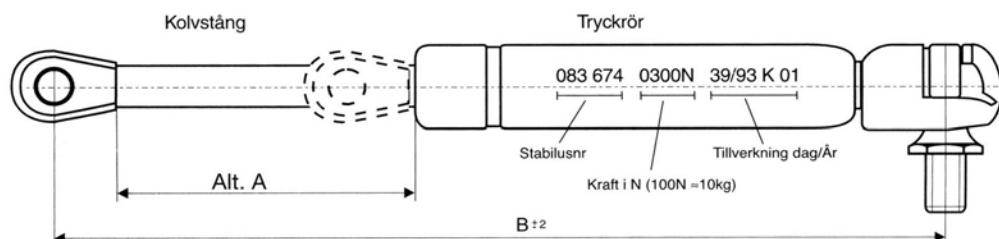

* 25N högre tryck än original

Feb 2016

KGK